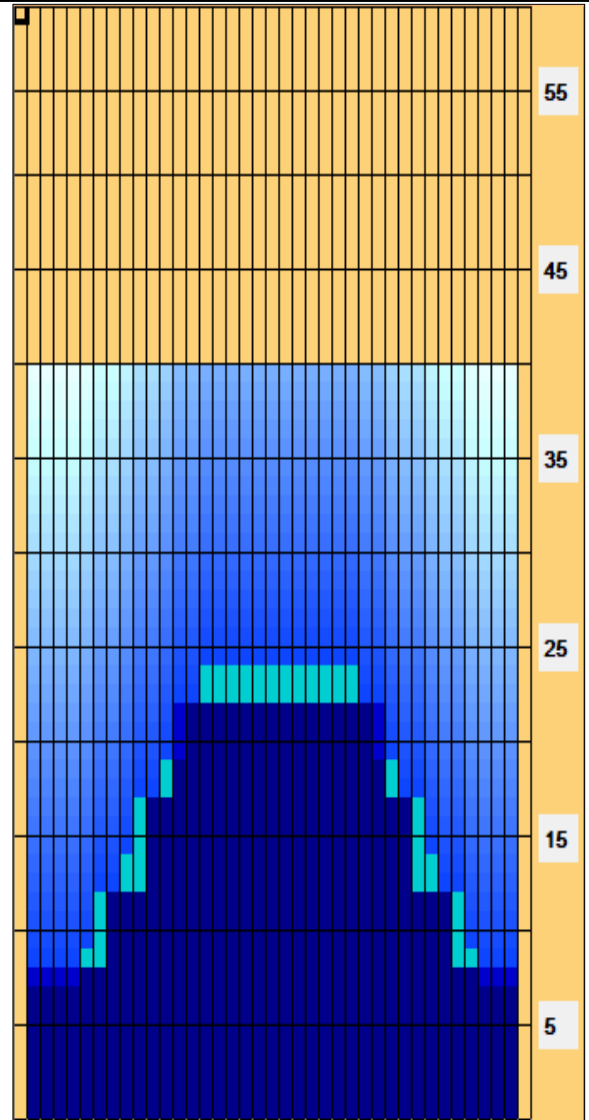

2025 Torneo Selección Nacional Juvenil Día 3 (WB Athens - 40')

Oil Pattern Distance: 40 Feet	Reverse Brush Drop: 40 Feet	Oil Per Board: 50 uL
Forward Oil Total: 16,65 mL	Reverse Oil Total: 9,9 mL	Volume Oil Total: 26,55 mL
Forward Boards Crossed: 333 Boards	Reverse Boards Crossed: 198 Boards	Total Boards Crossed: 531 Boards

Start	Stop	Loads	Speed	Crossed	Start	End	Feet	T.Oil
1	2L 2R	5	14	185	0,0	7,9	7,9	9250
2	6L 5R	1	14	30	7,9	9,8	1,9	1500
3	7L 6R	1	18	28	9,8	12,3	2,5	1400
4	9L 8R	1	18	24	12,3	14,8	2,5	1200
5	10L 9R	1	18	22	14,8	17,3	2,5	1100
6	12L 11R	1	18	18	17,3	19,8	2,5	900
7	14L 13R	1	18	14	19,8	22,3	2,5	700
8	15L 14R	1	18	12	22,3	24,8	2,5	600
9	2L 2R	0	22	0	24,8	33,0	8,2	0
10	2L 2R	0	30	0	33,0	40,0	7,0	0

Start	Stop	Loads	Speed	Crossed	Start	End	Feet	T.Oil
1	2L 2R	0	30	0	40,0	22,0	-18,0	0
2	13L 12R	2	18	32	22,0	16,9	-5,1	1600
3	11L 10R	2	18	40	16,9	11,8	-5,1	2000
4	8L 7R	2	14	52	11,8	7,9	-3,9	2600
5	2L 2R	2	10	74	7,9	5,1	-2,8	3700
6	2L 2R	0	10	0	5,1	0,0	-5,1	0

Conditioner:
Type In or Select One

TransferType:
Type In or Select One

- Forward
- Reverse
- Combined
- Buff